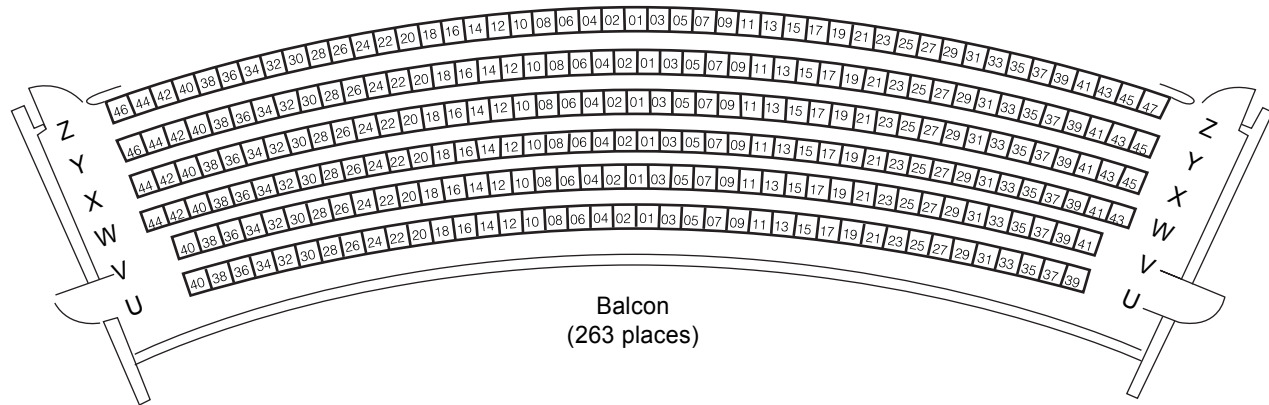

Loge V.I.P.

Balcon
(263 places)

Scène