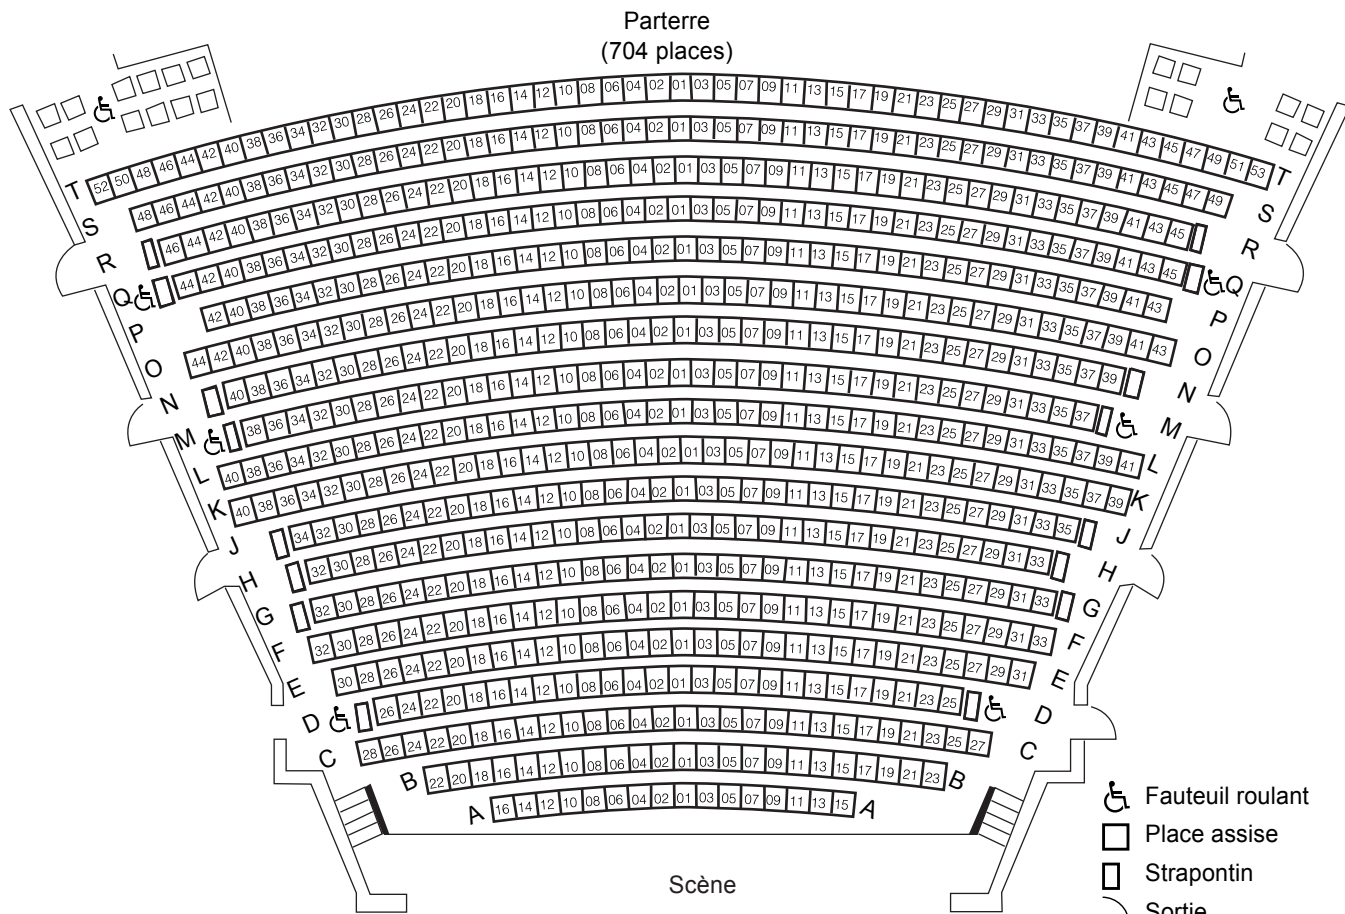

Loge V.I.P.

Balcon
(263 places)

Scène